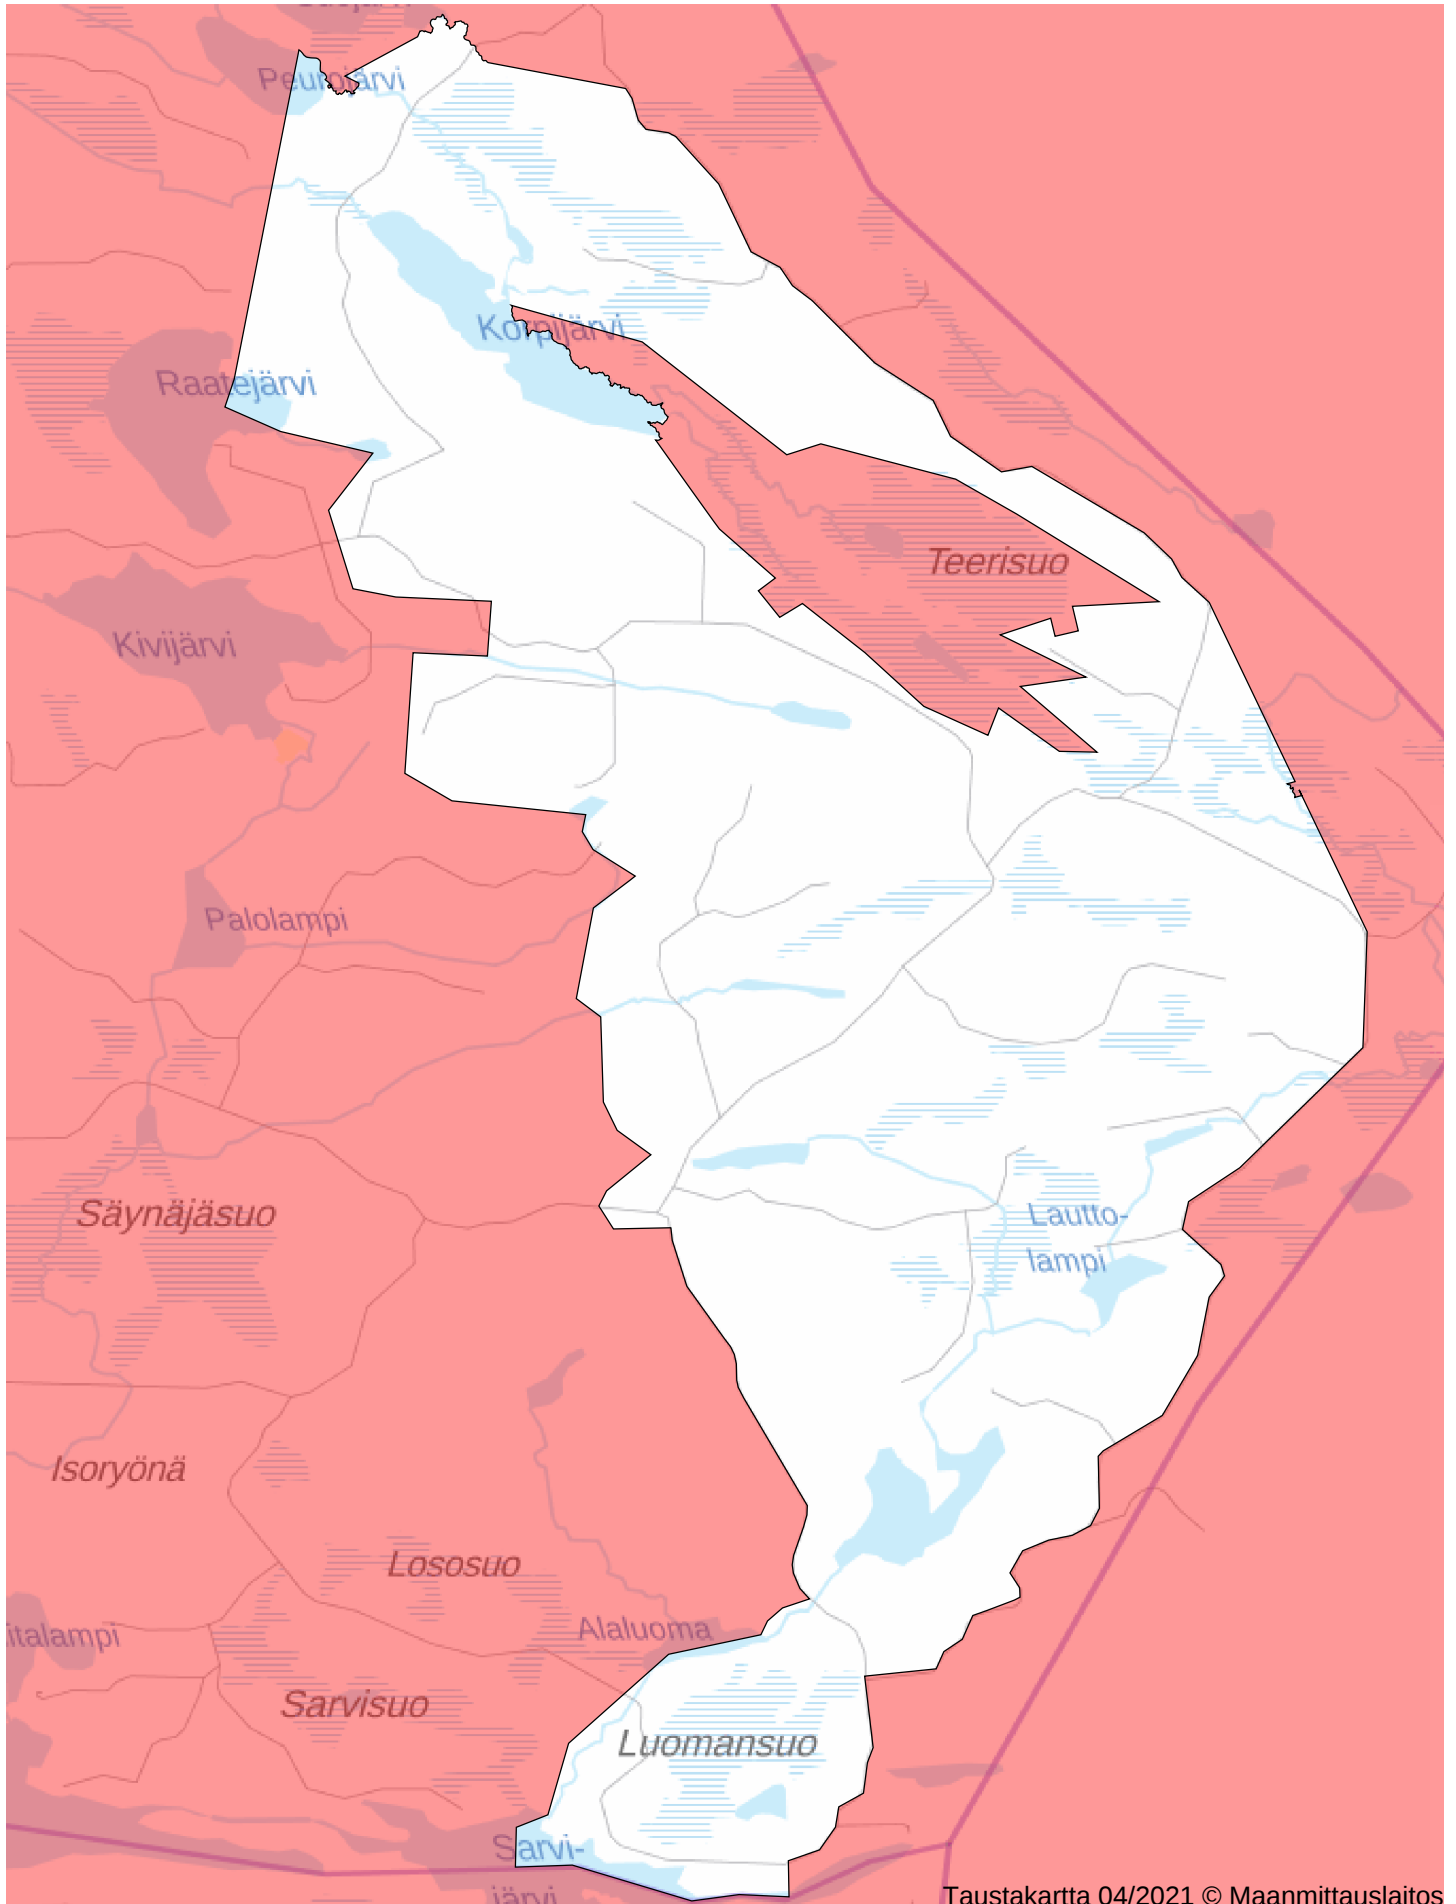

Oma riista

# Kuusamon Yhteismetsä, Kuusamo - 8UMRDAEUN3

102cc VIERASLUPA KARHU \_1.8.-30.9.2021\_ LUOMA\_RAJAVAARA - tallennettu 14.4.2021 17:21

Maa 4959 ha, vesi 299 ha, yhteensä 5258 ha

Valtionmaa-alue 0 ha, yksityismaa-alue 4959 ha

Taustakartta 04/2021 © Maanmittauslaitos

0km 1.25km 2.5km 3.75km 5km